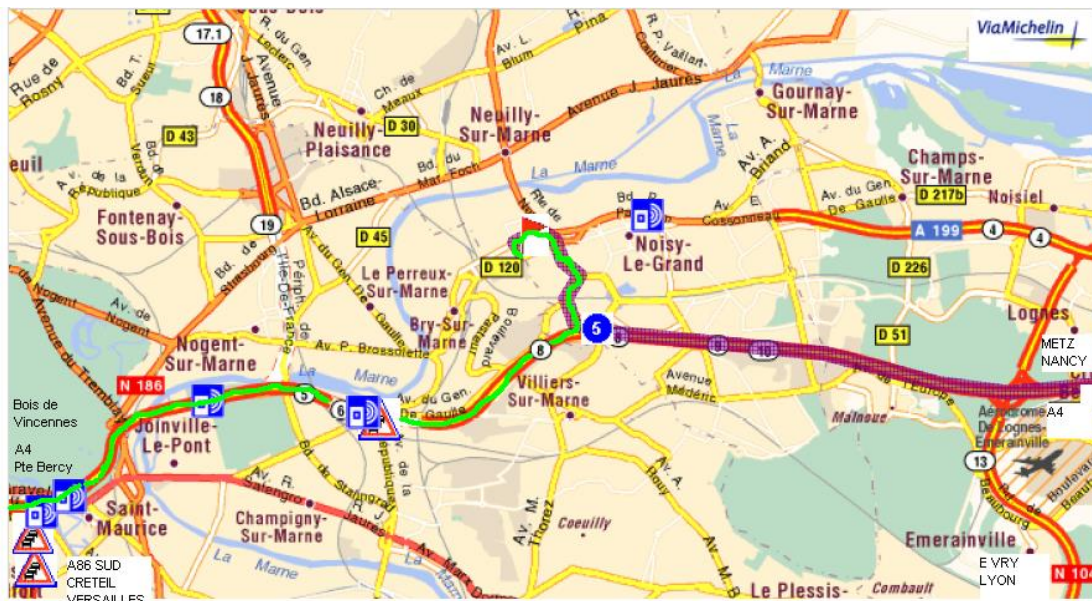

ACCES

- Par RER A–Bry/Marne: Sortie ½ tour à gauche puis au feu à gauche, gymnase à 1 km tout droit.
- Par autoroute A4 – de Paris direction Marne la Vallée – Sortie N°8 Noisy -Mont d’Est.
- Par autoroute A4 – de Province direction Paris – Sortie N°8 Noisy –Mont d’Est.

Cf. plans ci-dessous (ou www.mappy.com)

Haut : Plan Paris Est

Bas : Plan Noisy le Grand