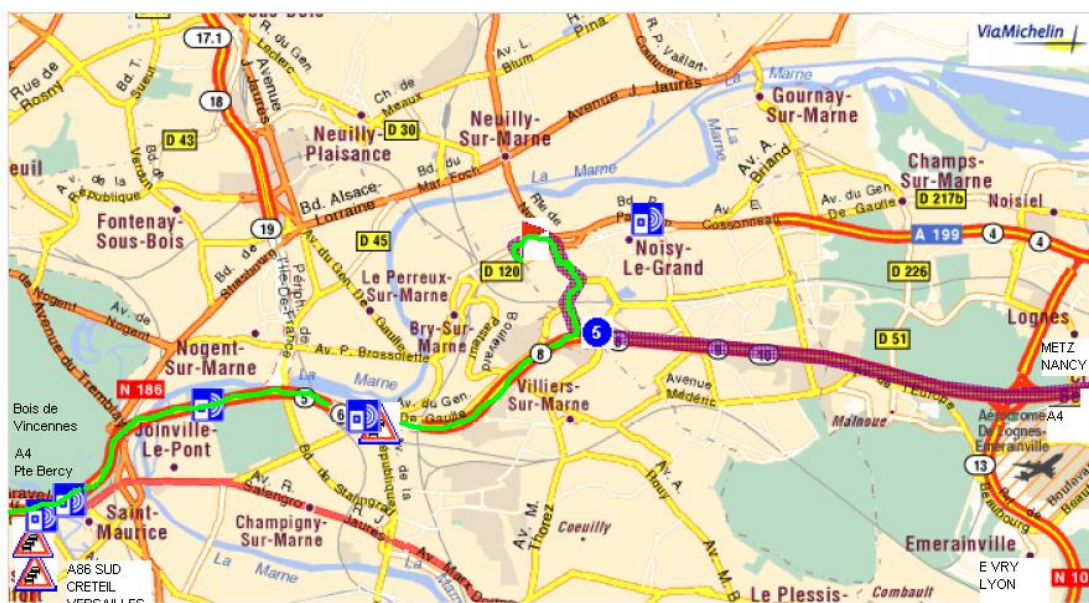

Bas : Plan Noisy le Grand

ACCES

- Par RER A–Bry/Marne: Sortie ½ tour à gauche puis au feu à gauche, gymnase à 1 km tout droit.
- Par autoroute A4 – de Paris direction Marne la Vallée – Sortie N°8 Noisy -Mont d’Est.
- Par autoroute A4 – de Province direction Paris – Sortie N°8 Noisy –Mont d’Est.

Cf. plans ci-dessous (ou www.mappy.com)

Haut : Plan Paris Est